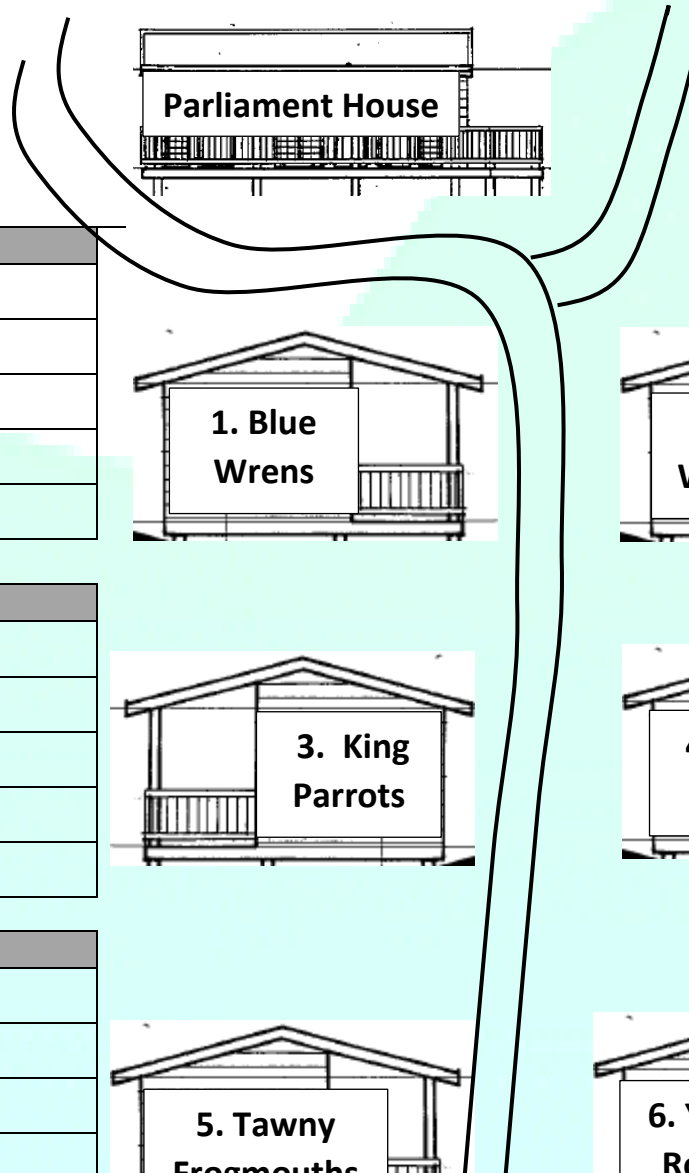

# Cabin Sleeping Plan

Teacher Cabins (sleeps 6 )

\*Wheel Chair Accessible\*

2x Overflow Cabins (Butcherbirds)	
1.	1.
2.	2.
3.	3.
4.	4.

Cabin 1 (Blue Wrens)	
1.	2.
3.	4.
5.	6.
7.	8.
9.	

Cabin 3 (King Parrots)	
1.	2.
3.	4.
5.	6.
7.	8.
9.	

Cabin 5 (Tawny Frogmouths)	
1.	2.
3.	4.
5.	6.
7.	8.
9.	

Cabin 2 (Whipbirds)	
1.	2.
3.	4.
5.	6.
7.	8.
9.	

Cabin 4 (Spangled Drongos)	
1.	2.
3.	4.
5.	6.
7.	8.
9.	

Cabin 6 (Yellow Robins)	
1.	2.
3.	4.
5.	6.
7.	8.
9.	